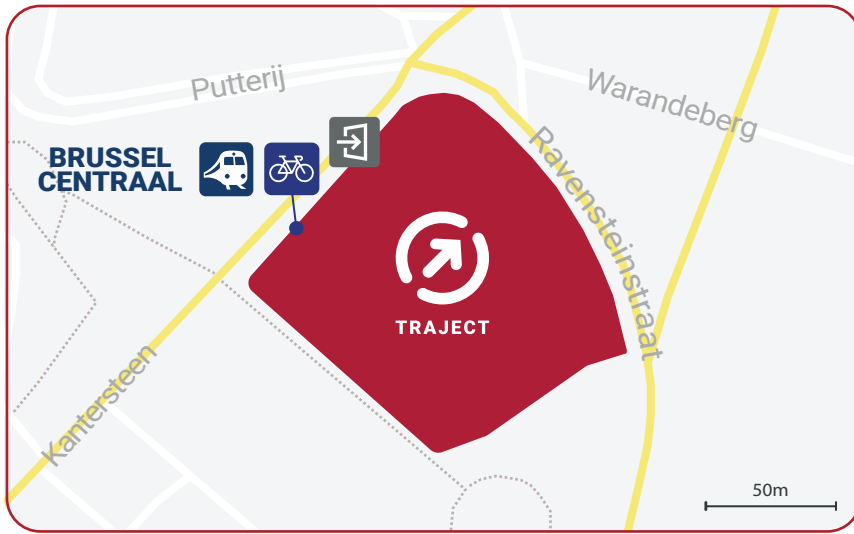

# TRAJECT

Silversquare Centraal  
 Kantersteen 47  
 1000 Brussel  
 +32 (0)2 321 12 14

*U kunt onze kantoren bereiken via de ingang aan deze kant van het gebouw.*

## Legende

- |              |                    |                  |
|--------------|--------------------|------------------|
| Station      | Blue-Bike station  | Laadpaal         |
| Metrostation | Villo! standplaats | Cambio station   |
| Bus          | Fietsroute         | Publieke parking |
| Tram         | Fietsenstalling    |                  |